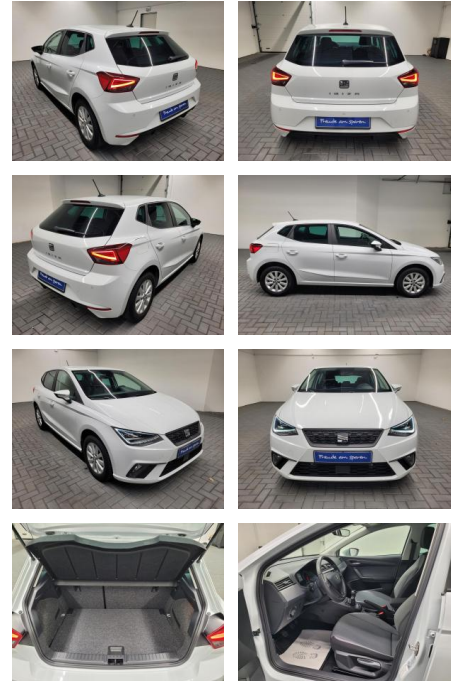

## Seat Ibiza "Style LED/Carplay/SHZ/PDC

AM35-29551 **Angebotsnr.:**

Erstzulassung:	Kilometer:	Farbe:	Leistung:	Kraftstoffart:
13.11.2020	43.890		85 kW / 116 PS	Benzin

**PREIS**  
**22.020 €**

**FINANZIERUNGSBEISPIEL**  
Laufzeit: 72 Monate      Anzahlung: 25 %  
Basis-Finanzierung:\*      Mtl. Rate:  
Zielraten-Finanzierung:\*\* **140 €**