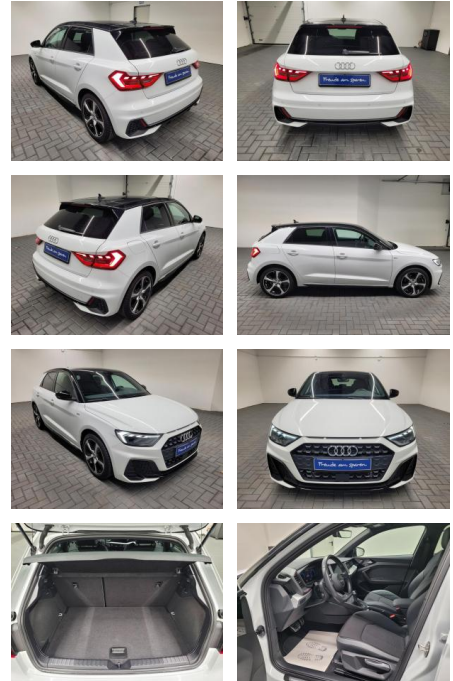

## Audi A1 "Sportback S-Line LED/Navi/B&O/Keyl.

AM35-29543 **Angebotsnr.:**

Erstzulassung:	Kilometer:	Farbe:	Leistung:	Kraftstoffart:
18.12.2020	26.150		110 kW / 150 PS	Benzin

**PREIS**  
**32.440 €**

**FINANZIERUNGSBEISPIEL**  
Laufzeit: 72 Monate      Anzahlung: 25 %  
Basis-Finanzierung:\*      Mtl. Rate:  
Zielraten-Finanzierung:\*\* **206 €**