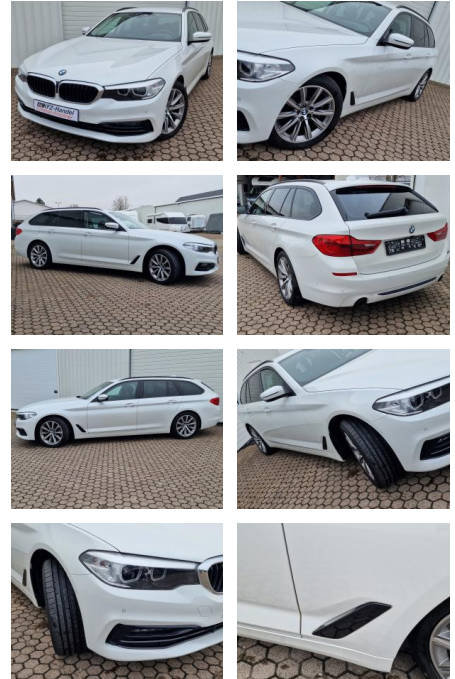

KK00-25-54610Angebotsnr.:

Erstzulassung:	Kilometer:	Farbe:	Leistung:	Kraftstoffart:
01.05.2019	100.000	Weiß	140 kW / 190 PS	Diesel

PREIS 29.190 €	FINANZIERUNGSBEISPIEL	
	Laufzeit: 72 Monate	Anzahlung: 25 %
	Basis-Finanzierung:**	Mtl. Rate:
	Zielraten-Finanzierung:**	185 €

Ausstattung

Besonderheiten

- Antriebsart: xDrive (Allrad)
- Scheinwerfer LED
- Anhängerkupplung (Kugelkopf schwenkbar)
- Ambiente-Beleuchtung
- Sport Line
- Speed-Limit-Anzeige
- Rückfahrkamera
- Head-Up-Display
- Neuer Motor bei BMW bei 83960 km in 07-2023 !!