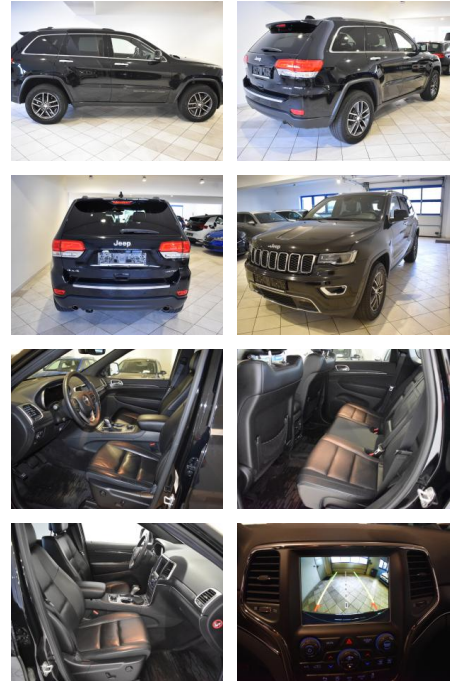

AH44-ATS09436 Angebotsnr.:

VERKAUFT

Erstzulassung: 19.06.2019 **Kilometer:** 79.579 **Farbe:** Schwarz **Leistung:** 184 kW / 250 PS **Kraftstoffart:** Diesel

PREIS
30.970 €

FINANZIERUNGSBEISPIEL
Laufzeit: 72 Monate Anzahlung: 25 %
Basis-Finanzierung:* Mtl. Rate:
Zielraten-Finanzierung:** **197 €**