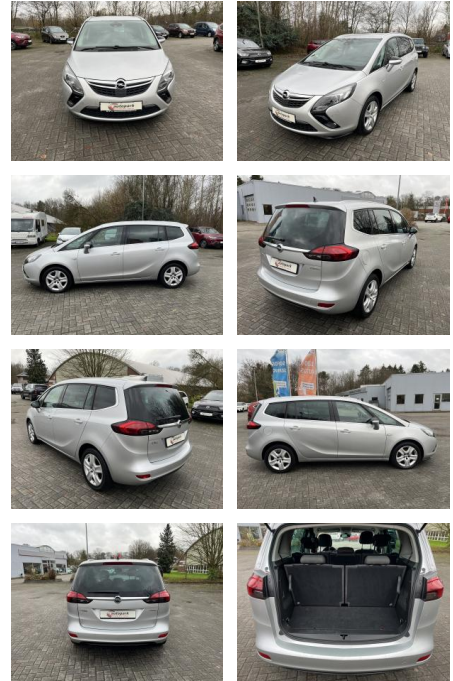

Ihr Ansprechpartner

Herr David Ständer
E-Mail: verkauf@reckordtstaender.de
Telefon: 05245 872016

Reckordt & Ständer
Beelener Straße 112 - 33442 Herzebrock-Clarholz - Tel.: 05245 / 872010

Opel Zafira Tourer 1.4T Edition

AH86-MB2412-~~Angebot~~..

Erstzulassung:	Kilometer:	Farbe:	Leistung:	Kraftstoffart:
06.06.2016	92.100	Silber	103 kW / 140 PS	Benzin

PREIS
13.550 €

FINANZIERUNGSBEISPIEL

Laufzeit: 72 Monate Anzahlung: 25 %
Basis-Finanzierung:* Mtl. Rate:
Zielraten-Finanzierung:** Mtl. **86 €**