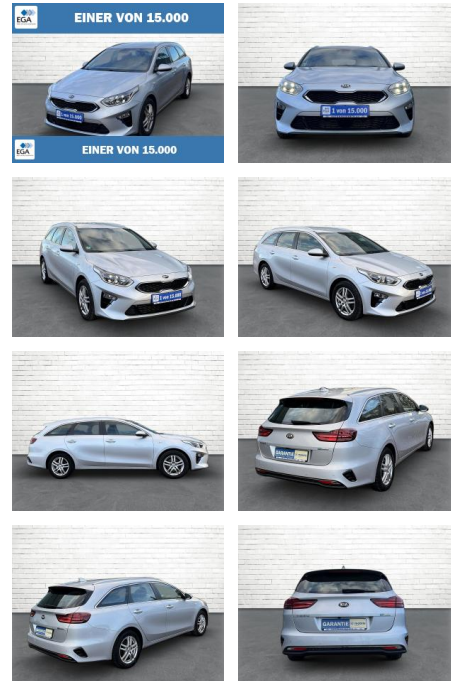

## Kia cee'd Sportswagon 1.6 CRDi Mild Hybrid Visio...

AB73-0041-831 **Angebotsnr.:**

Erstzulassung:	Kilometer:	Farbe:	Leistung:	Kraftstoffart:	Verbr. komb.	CO2-Emission	CO2-Klasse (WLTP)
14.07.2021	66.140	Silber	100 kW / 136 PS	Diesel	5,1 l/100km	132 g/km	D