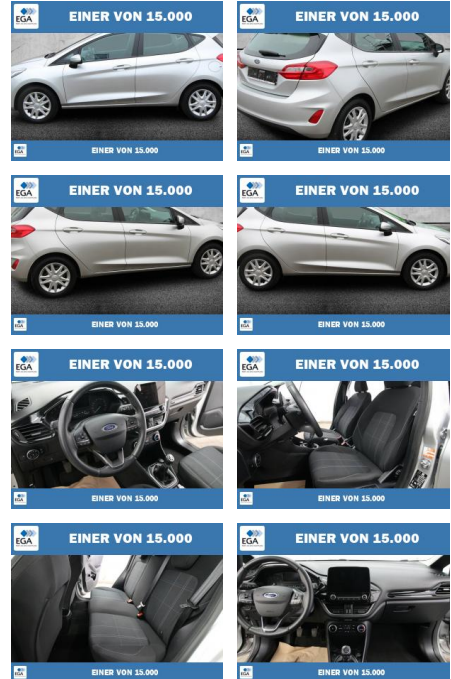

Ihr Ansprechpartner

Herr David Ständer
E-Mail: verkauf@reckordtstaender.de
Telefon: 05245 872016

Reckordt & Ständer
Beelener Straße 112 - 33442 Herzebrock-Clarholz - Tel.: 05245 / 872010

Ford Fiesta Cool & Connect LED+WINTER-PAKET

PW01-29083-033 Angebotsnr.:

Erstzulassung:	Kilometer:	Farbe:	Leistung:	Kraftstoffart:
01.11.2020	46.916	Silber	55 kW / 75 PS	Benzin

PREIS	FINANZIERUNGSBEISPIEL	
13.240 €	Laufzeit: 72 Monate	Anzahlung: 25 %
	Basis-Finanzierung:**	Mtl. Rate:
	Zielraten-Finanzierung:**	Mtl. Rate: 84 €