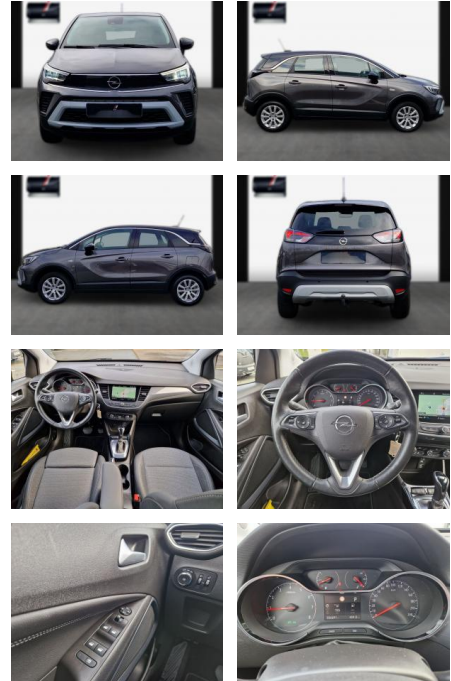

SA13-N411569Angebotsnr.:

Erstzulassung:	Kilometer:	Farbe:	Leistung:	Kraftstoffart:
10.02.2022	36.700	Diverse	96 kW / 131 PS	Benzin

PREIS
20.650 €

FINANZIERUNGSBEISPIEL
Laufzeit: 72 Monate Anzahlung: 25 %
Basis-Finanzierung:* Mtl. Rate:
Zielraten-Finanzierung:** **131 €**