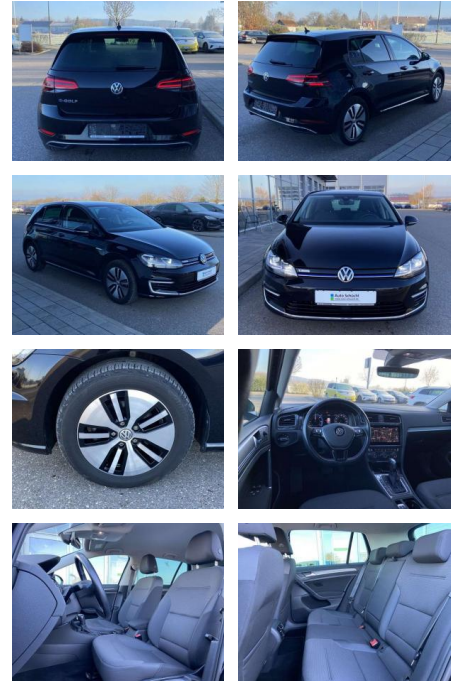

Ihr Ansprechpartner

Herr David Ständer
E-Mail: verkauf@reckordtstaender.de
Telefon: 05245 872016

Reckordt & Ständer
Beelener Straße 112 - 33442 Herzebrock-Clarholz - Tel.: 05245 / 872010

Volkswagen Golf e-Golf Comfortline

SS00-918814 **Angebotsnr.:**

Erstzulassung: 01.07.2020   **Kilometer:** 28.880   **Farbe:**   **Leistung:** 100 kW / 136 PS   **Kraftstoffart:** Benzin

PREIS 20.130 €	FINANZIERUNGSBEISPIEL		* Basisfinanzierung: Anzahlung: 5.033 Euro, Laufzeit: 72 Monate, Nettodarlehen: 15.098 Euro, Gesamtbetrag: 21.938 Euro, Zinssätze: 3.92% Sollz. (gebunden), 3.99% eff. ** Zielratenfinanzierung: Anzahlung: 5.033 Euro, Laufzeit: 72 Monate, Nettodarlehen: 15.098 Euro, Zielrate: 10.065 Euro, Gesamtbetrag: 22.640 Euro, Zinssätze: 3.92% Sollz. (gebunden), 3.99% eff., Vermittlung für: Santander Consumer Bank Repräsentatives Beispiel gem. § 17 Abs. 4 PAngV. Diese Finanzierungsangebote sind Beispiele. Gerne ermitteln wir für Sie Ihr individuelles Angebot.
	Laufzeit: 72 Monate	Anzahlung: 25 %	
	Basis-Finanzierung:**	Mtl. Rate:	
	Zielraten-Finanzierung:**	128 €	

Ausstattung

Interieur

- Sitzheizung vorne Innenspiegel automatisch abblendbar
- Lendenwirbelstützen vorne Climatronic
- Mittelarmlehne vorne Vordersitze höhenverstellbar Kindersitzverankerung für Kindersitzsystem ISOFIX
- Seitenairbags vorn und hinten
- Rücksitzbanklehne geteilt umlegbar mit Mittelarmlehne 2 Leseleuchten vorn
- klimatisiertes Handschuhfach
- Multifunktions-Lederlenkrad Komfortsitze vorne Make-Up Spiegel
- beleuchtet Fußraumbelichtung

Exterieur

- beheizbare Scheibenwaschdüsen vorne abgedunkelte Scheiben hinten
- Außenspiegel el. einstellbar und beheizbar Frontscheibe beheizbar
- Leichtmetallräder 16" Licht- und Sicht:

- Ausparkassistent
- Spurhalteassistent Lane Assist
- Blind Spot-Sensor
- Emergency Assist Infotainment: Navigationssystem Discover Pro mit Farbdisplay-Touchscreen App-Connect (Apple CarPlay und Android Auto) 8 Lautsprecher Freisprecheinrichtung (Bluetooth) mit induktiver Lademöglichkeit 2 x USB Farbe: Deep Black Perleffekt -Fr. 08:00-18:00 Uhr
- Samstags bis 16:00 Uhr geöffnet. Gerne beraten wir Sie über günstige Finanzierungsmodelle und nehmen Ihr derzeitiges Fahrzeug in Zahlung. www.auto-schuechl.de/finanzierung
- Irrtümer
- Änderungen oder Zwischenverkauf vorbehalten. www.auto-schuechl.de

Weiteres

- VW Anschlußgarantie 3-5 Jahr oder 100.000 Km Pakete: Winterpaket