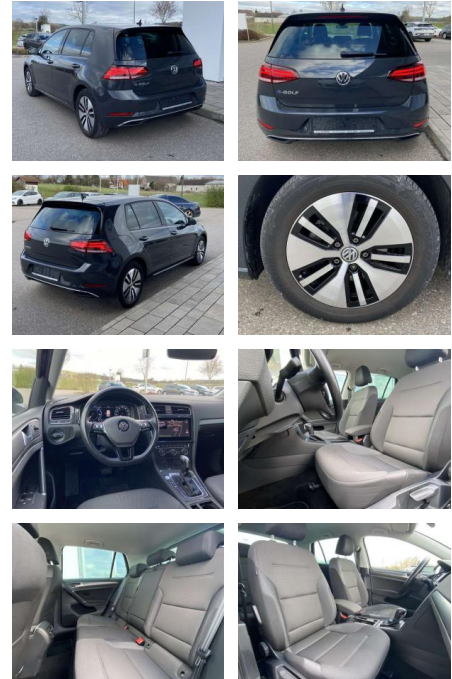

SS00-918746 **Angebotsnr.:**

Erstzulassung: 01.07.2020 **Kilometer:** 33.050 **Farbe:** **Leistung:** 100 kW / 136 PS **Kraftstoffart:** Benzin

PREIS
19.920 €

FINANZIERUNGSBEISPIEL
Laufzeit: 72 Monate Anzahlung: 25 %
Basis-Finanzierung:* Mtl. Rate:
Zielraten-Finanzierung:** **127 €**