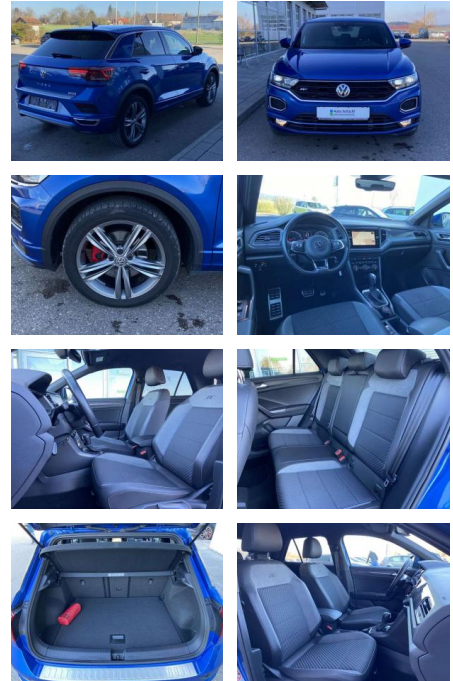

Ihr Ansprechpartner

Herr David Ständer
E-Mail: verkauf@reckordtstaender.de
Telefon: 05245 872016

Reckordt & Ständer
Beelener Straße 112 - 33442 Herzebrock-Clarholz - Tel.: 05245 / 872010

Volkswagen T-Roc 2.0 TSI 4-MOTION Sport R-Line

SS00-151243 **Angebotsnr.:**

Erstzulassung:	Kilometer:	Farbe:	Leistung:	Kraftstoffart:
01.08.2020	22.575		140 kW / 190 PS	Benzin

PREIS
31.460 €

FINANZIERUNGSBEISPIEL
Laufzeit: 72 Monate   Anzahlung: 25 %
Basis-Finanzierung:*   Mtl. Rate:
Zielraten-Finanzierung:** **200 €**

* Basisfinanzierung: Anzahlung: 7.865 Euro, Laufzeit: 72 Monate, Nettodarlehen: 23.595 Euro, Gesamtbetrag: 34.284 Euro, Zinssätze: 3.92% Sollz. (gebunden), 3.99% eff.
** Zielratenfinanzierung: Anzahlung: 7.865 Euro, Laufzeit: 72 Monate, Nettodarlehen: 23.595 Euro, Zielrate: 15.730 Euro, Gesamtbetrag: 35.383 Euro, Zinssätze: 3.92% Sollz. (gebunden), 3.99% eff.,
Vermittlung für: Santander Consumer Bank
Repräsentatives Beispiel gem. § 17 Abs. 4 PAngV. Diese Finanzierungsangebote sind Beispiele. Gerne ermitteln wir für Sie Ihr individuelles Angebot.

Ausstattung

Interieur

- Sitzheizung vorne Innenspiegel automatisch abblendbar Climatronic Mittelarmlehne vorne Vordersitze höhenverstellbar Kindersitzverankerung für Kindersitzsystem ISOFIX Variables Ladebodenkonzept Rücksitzbanklehne geteilt umlegbar mit Mittelarmlehne 2 Leseleuchten vorn Schublade unter dem rechten Vordersitz Sport-Komfortsitze vorne Make-Up Spiegel
- beleuchtet Fußraumbeleuchtung Multifunktions-Sportlederlenkrad mit Schaltwippen

Exterieur

- abnehmbare Anhängerkupplung Sportfahrwerk beheizbare Scheibenwaschdüsen vorne abgedunkelte Scheiben hinten Licht- und Sicht: LED-Scheinwerfer Ambiente und

- Ausparkassistent
- Spurhalteassistent Lane Assist
- Blind Spot-Sensor
- Emergency Assist Infotainment: Navigationssystem Discover Media mit Farbdisplay-Touchscreen Radio Composition Media Volkswagen Media Control Freisprecheinrichtung (Bluetooth) 6 Lautsprecher USB-Schnittstelle Farbe: Ravennablaue Metallic -Fr. 08:00-18:00 Uhr
- Samstags bis 16:00 Uhr geöffnet. Gerne beraten wir Sie über günstige Finanzierungsmodelle und nehmen Ihr derzeitiges Fahrzeug in Zahlung. www.auto-schuechl.de/finanzierung
- Änderungen oder Zwischenverkauf vorbehalten. www.auto-schuechl.de

Weiteres

- VW Anschlussgarantie 3-5 Jahr oder 50.000 Km Pakete: 7-Gang-DSG-Automatikgetriebe R-Line Licht- und Sichtpaket Winterpaket

STÄNDIG ÜBER 15.000 FAHRZEUGE IM BESTAND!