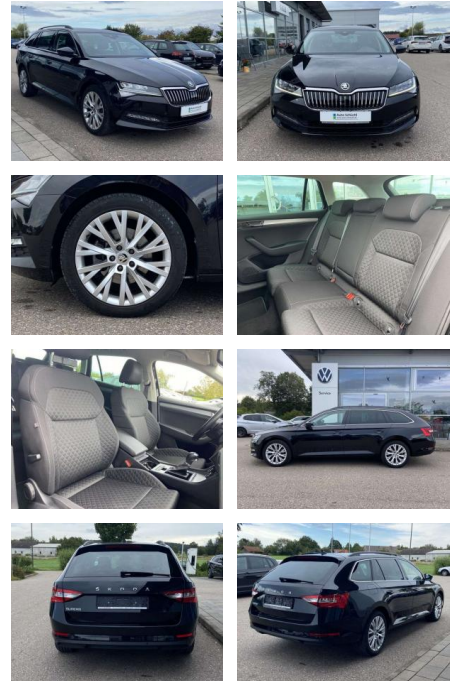

SS00-064176AAngebotsnr.:

Erstzulassung:	Kilometer:	Farbe:	Leistung:	Kraftstoffart:
01.04.2021	40.623		147 kW / 200 PS	Benzin

PREIS	FINANZIERUNGSBEISPIEL	
30.940 €	Laufzeit: 72 Monate	Anzahlung: 25 %
	Basis-Finanzierung:**	Mtl. Rate:
	Zielraten-Finanzierung:**	196 €

Ausstattung

Interieur

- Multifunktions-Lederlenkrad mit Schaltwippen Mittelarmlehne vorne Lendenwirbelstützen vorne Climatronic Kindersicherung elektrisch betätigt Vordersitze höhenverstellbar Kindersitzverankerung für Kindersitzsystem ISOFIX Rücksitzbanklehne geteilt umlegbar mit Mittelarmlehne Netztrennwand Make-Up Spiegel
- beleuchtet Komfortsitze vorne Fußraumbeleuchtung