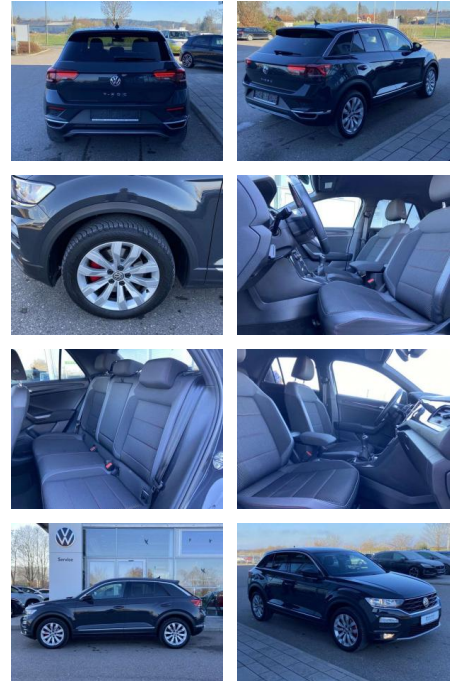

Ihr Ansprechpartner

Herr David Ständer
E-Mail: verkauf@reckordtstaender.de
Telefon: 05245 872016

Reckordt & Ständer
Beelener Straße 112 - 33442 Herzebrock-Clarholz - Tel.: 05245 / 872010

Volkswagen T-Roc 1.5 TSI Sport SHZ+PDC+BLUETOOTH

SS00-169944 **Angebotsnr.:**