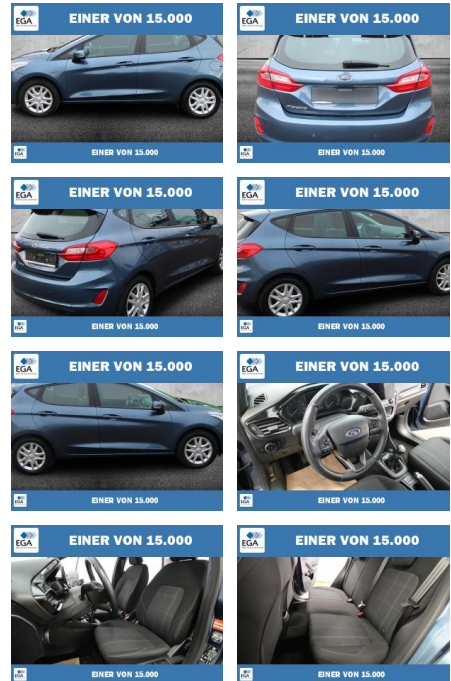

Ihr Ansprechpartner

Herr David Ständer
E-Mail: verkauf@reckordtstaender.de
Telefon: 05245 872016

Reckordt & Ständer
Beelener Straße 112 - 33442 Herzebrock-Clarholz - Tel.: 05245 / 872010

Ford Fiesta Cool & Connect LED+WINTER-PAKET

PW01-28730-123 Angebotsnr.:

Erstzulassung:	Kilometer:	Farbe:	Leistung:	Kraftstoffart:
01.11.2020	60.908	Blau	55 kW / 75 PS	Benzin

PREIS 13.240 €	FINANZIERUNGSBEISPIEL	
	Laufzeit: 72 Monate	Anzahlung: 25 %
	Basis-Finanzierung:**	Mtl. Rate:
	Zielraten-Finanzierung:**	Mtl. Rate: 84 €