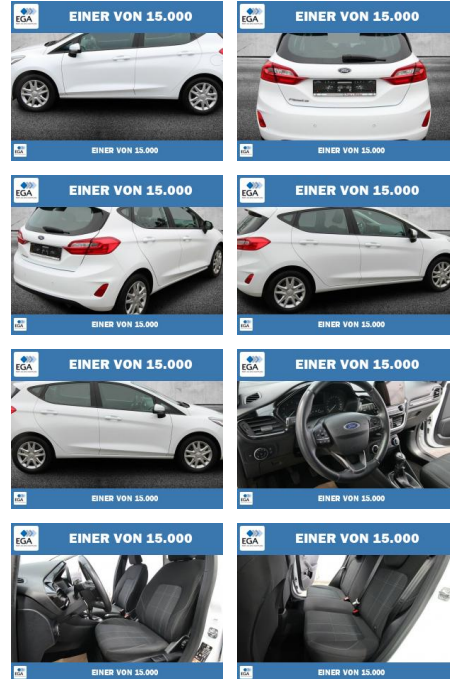

Ihr Ansprechpartner

Herr David Ständer
E-Mail: verkauf@reckordtstaender.de
Telefon: 05245 872016

Reckordt & Ständer
Beelener Straße 112 - 33442 Herzebrock-Clarholz - Tel.: 05245 / 872010

Ford Fiesta Cool & Connect LED+WINTER-PAKET

PW01-28480-203 Angebotsnr.:

Erstzulassung:	Kilometer:	Farbe:	Leistung:	Kraftstoffart:
01.10.2020	51.368	Weiß	55 kW / 75 PS	Benzin

PREIS	FINANZIERUNGSBEISPIEL	
13.240 €	Laufzeit: 72 Monate	Anzahlung: 25 %
	Basis-Finanzierung:**	Mtl. Rate:
	Zielraten-Finanzierung:**	Mtl. Rate: 84 €