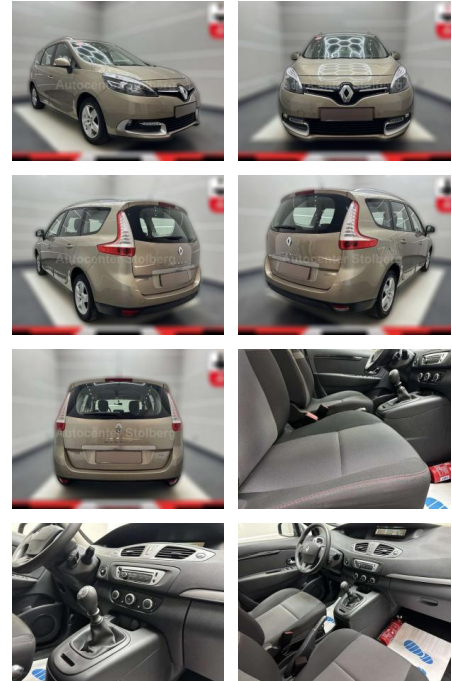

## Renault Scenic Grand Authentique "7 SITZER-1

AC15-36

Angebotsnr.:

Erstzulassung:	Kilometer:	Farbe:	Leistung:	Kraftstoffart:
01.05.2016	56.000	Beige	85 kW / 116 PS	Benzin

**PREIS**  
**12.010 €**