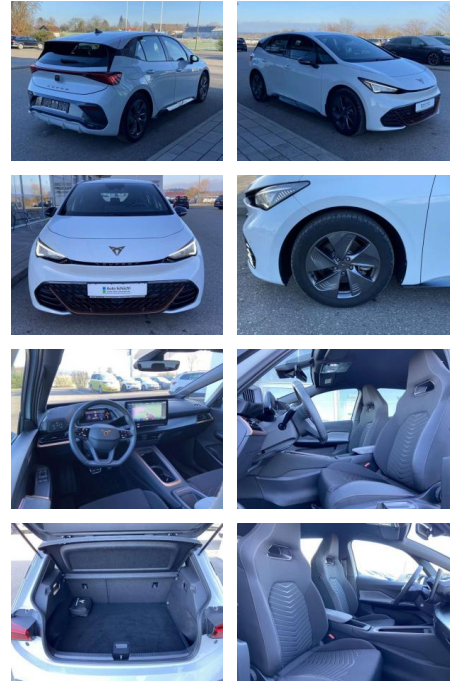

## Cupra Born 18"+NAVI+LED+CCS+KAMERA+FULL-LINK

SS00-020624 **Angebotsnr.:**

Erstzulassung:	Kilometer:	Farbe:	Leistung:	Kraftstoffart:
01.09.2022	12.946		150 kW / 204 PS	Benzin

**PREIS**  
**28.370 €**

**FINANZIERUNGSBEISPIEL**  
Laufzeit: 72 Monate      Anzahlung: 25 %  
Basis-Finanzierung:\*      Mtl. Rate:  
Zielraten-Finanzierung:\*\* **180 €**