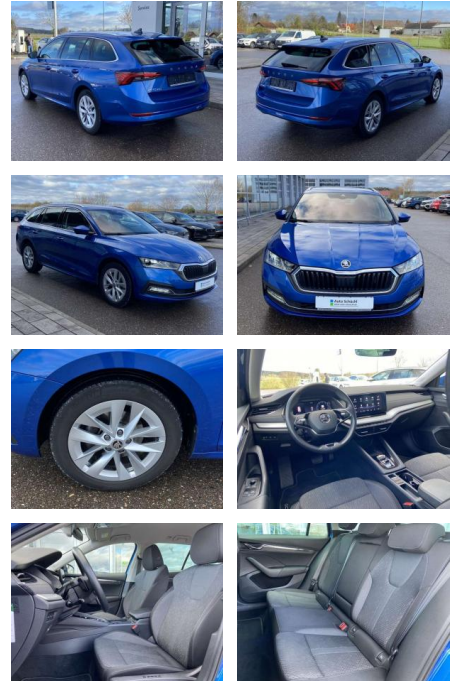

SS00-089893 **Angebotsnr.:**

Erstzulassung: 01.09.2022 **Kilometer:** 40.244 **Farbe:** **Leistung:** 110 kW / 150 PS **Kraftstoffart:** Benzin

PREIS
28.470 €

FINANZIERUNGSBEISPIEL
 Laufzeit: 72 Monate Anzahlung: 25 %
 Basis-Finanzierung:* Mtl. Rate:
 Zielraten-Finanzierung:** **181 €**