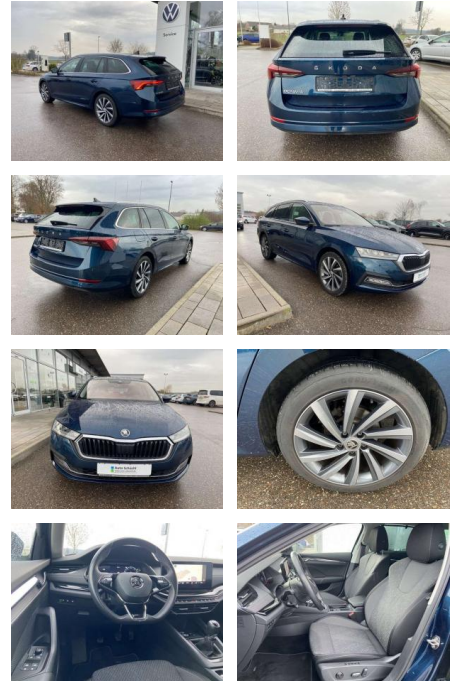

SS00-037909 **Angebotsnr.:**

Erstzulassung:	Kilometer:	Farbe:	Leistung:	Kraftstoffart:
01.09.2020	35.845		110 kW / 150 PS	Benzin

PREIS
25.480 €

FINANZIERUNGSBEISPIEL

Laufzeit: 72 Monate Anzahlung: 25 %
 Basis-Finanzierung:* Mtl. Rate:
 Zielraten-Finanzierung:** **162 €**

- 2x hinten Farbe: Lava-Blau Metallic -Fr. 08:00-18:00 Uhr
- Samstags bis 16:00 Uhr geöffnet. Gerne beraten wir Sie über günstige Finanzierungsmodelle und nehmen Ihr derzeitiges Fahrzeug in Zahlung. www.auto-schuechl.de/finanzierung Irrtümer
- Änderungen oder Zwischenverkauf vorbehalten. www.auto-schuechl.de