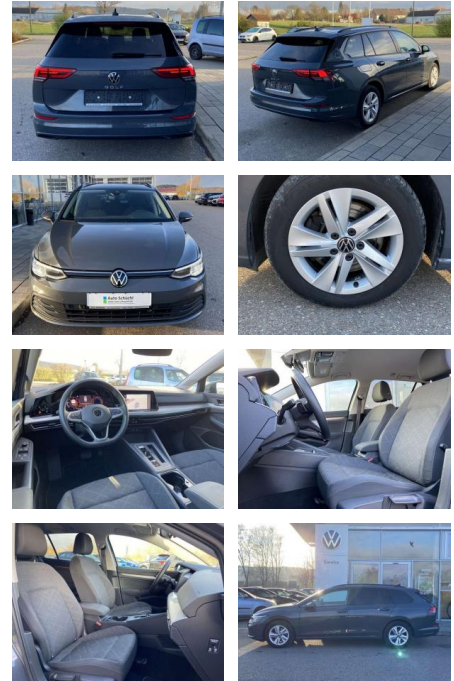

SS00-502515AAngebotsnr.:

Erstzulassung:	Kilometer:	Farbe:	Leistung:	Kraftstoffart:
01.09.2021	52.364		85 kW / 116 PS	Benzin

PREIS
24.350 €

FINANZIERUNGSBEISPIEL
Laufzeit: 72 Monate Anzahlung: 25 %
Basis-Finanzierung:* Mtl. Rate:
Zielraten-Finanzierung:** **155 €**