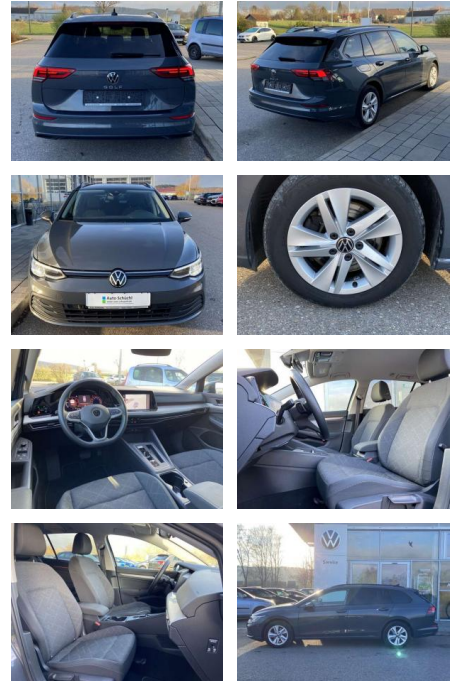

SS00-502515 **Angebotsnr.:**

Erstzulassung: 01.09.2021 **Kilometer:** 52.364 **Farbe:** **Leistung:** 85 kW / 116 PS **Kraftstoffart:** Benzin

PREIS
23.010 €

FINANZIERUNGSBEISPIEL
Laufzeit: 72 Monate Anzahlung: 25 %
Basis-Finanzierung:* Mtl. Rate:
Zielraten-Finanzierung:** **146 €**