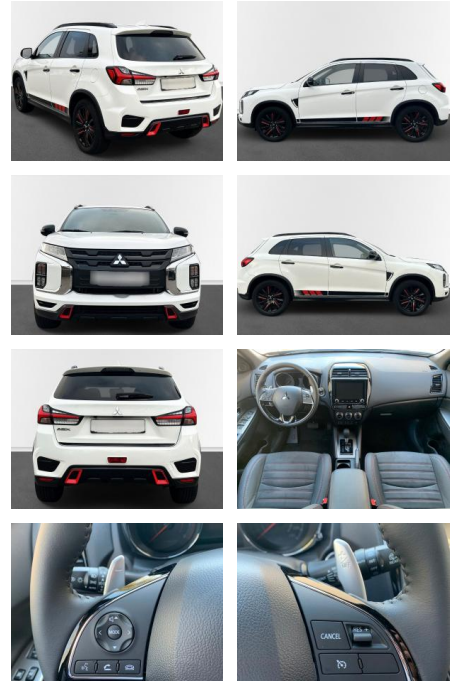

## Mitsubishi ASX Spirit+ Navi, LED, Kamera, SHZ,

AN17-41009558 Angebotsnr.:

Erstzulassung:	Kilometer:	Farbe:	Leistung:	Kraftstoffart:	Verbr. komb.	CO2-Emission	CO2-Klasse (WLTP)
11.11.2020	62.282	Diverse	110 kW / 150 PS	Benzin	7,8 l/100km	176 g/km	E