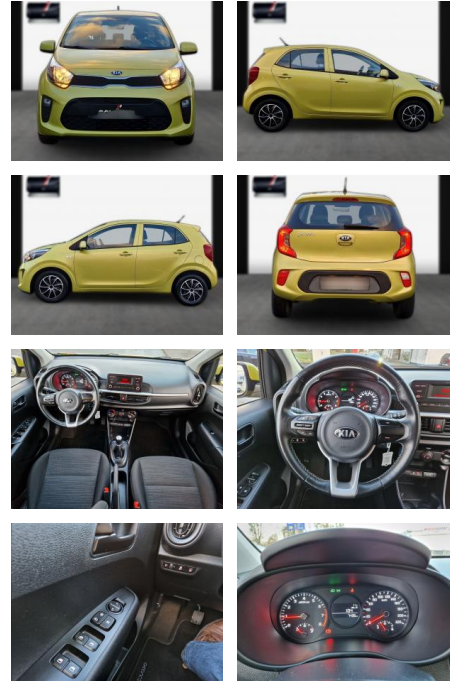

Ihr Ansprechpartner

Herr David Ständer
E-Mail: verkauf@reckordtstaender.de
Telefon: 05245 872016

Reckordt & Ständer
Beelener Straße 112 - 33442 Herzebrock-Clarholz - Tel.: 05245 / 872010

Kia Picanto Edition 7/SHZ/LHZ/Bluetooth

SA13-JT303720Angebotsnr.:

Erstzulassung:	Kilometer:	Farbe:	Leistung:	Kraftstoffart:
25.08.2018	17.000	Diverse	49 kW / 67 PS	Benzin

PREIS	FINANZIERUNGSBEISPIEL	
12.520 €	Laufzeit: 72 Monate	Anzahlung: 25 %
	Basis-Finanzierung:**	Mtl. Rate:
	Zielraten-Finanzierung:**	Mtl. Rate: 80 €