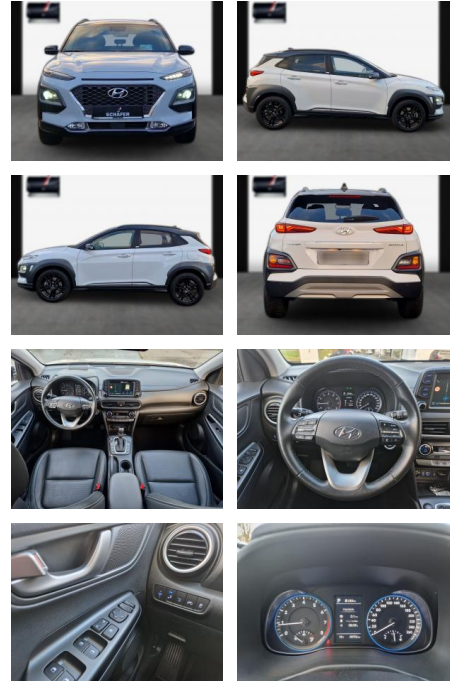

## Hyundai KONA Aut. Premium/ACC/Navi/el.

SA13-LU59391Angebotsnr.:

Erstzulassung:	Kilometer:	Farbe:	Leistung:	Kraftstoffart:
10.12.2020	48.800	Diverse	130 kW / 177 PS	Benzin

**PREIS**  
**22.820 €**