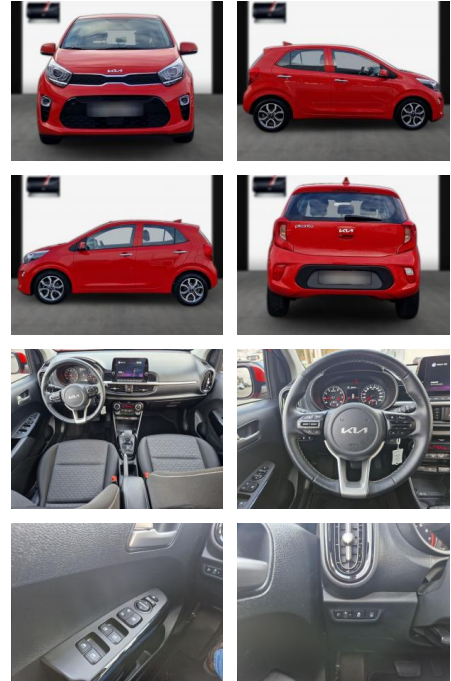

SA13-NT92866Angebotsnr.:

Erstzulassung:	Kilometer:	Farbe:	Leistung:	Kraftstoffart:
06.05.2022	34.900	Diverse	62 kW / 84 PS	Benzin

PREIS
18.290 €

FINANZIERUNGSBEISPIEL

Laufzeit: 72 Monate Anzahlung: 25 %
Basis-Finanzierung:* Mtl. Rate:
Zielraten-Finanzierung:** **116 €**