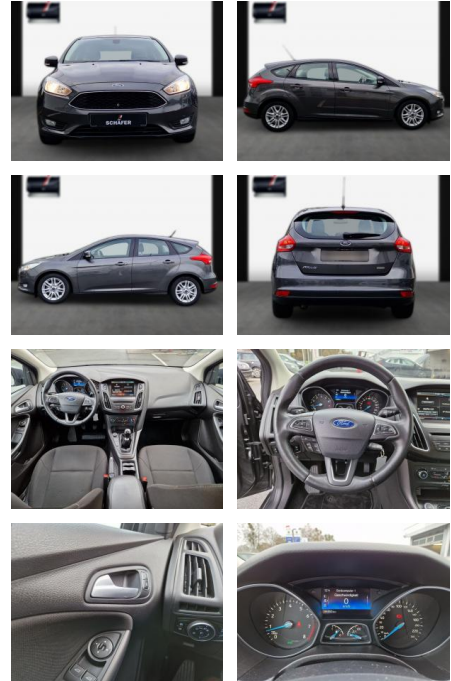

SA13-5FY1323Angebotsnr.:

Erstzulassung:	Kilometer:	Farbe:	Leistung:	Kraftstoffart:
24.09.2015	94.900	Diverse	92 kW / 125 PS	Benzin

PREIS
11.070 €

FINANZIERUNGSBEISPIEL
 Laufzeit: 72 Monate Anzahlung: 25 %
 Basis-Finanzierung:* Mtl. Rate:
 Zielraten-Finanzierung:** Mtl. Rate: **70 €**