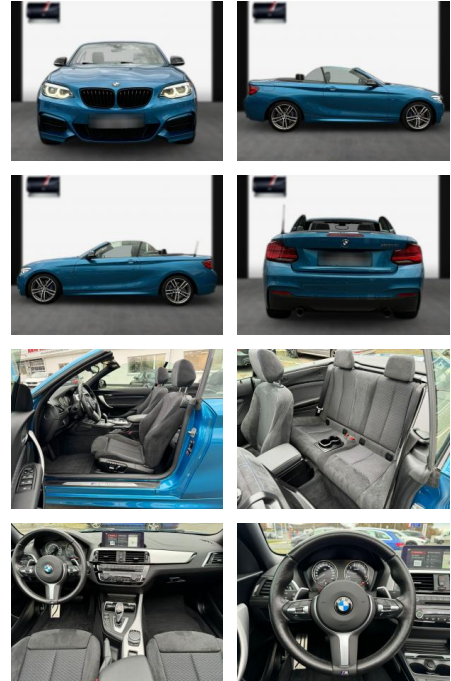

SA13-07J6736*Angebotsnr.:

Erstzulassung:	Kilometer:	Farbe:	Leistung:	Kraftstoffart:
15.06.2021	31.100	Diverse	250 kW / 340 PS	Benzin

PREIS	FINANZIERUNGSBEISPIEL	
42.190 €	Laufzeit: 72 Monate	Anzahlung: 25 %
	Basis-Finanzierung:**	Mtl. Rate:
	Zielraten-Finanzierung:**	268 €