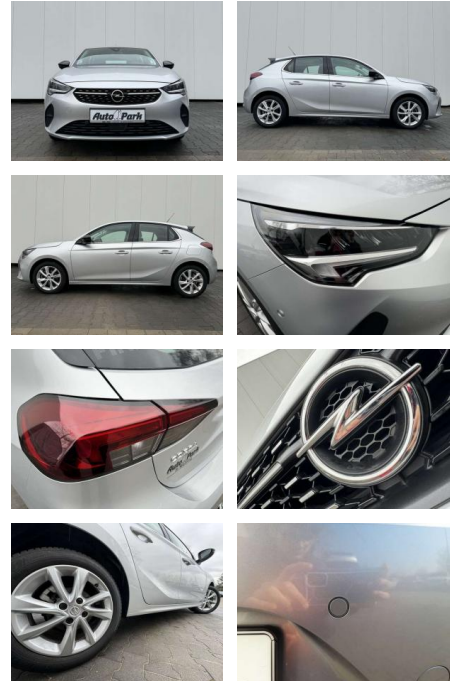

AP08-311023 **Angebotsnr.:**

Erstzulassung:	Kilometer:	Farbe:	Leistung:	Kraftstoffart:	Verbr. komb.	CO2-Emission	CO2-Klasse (WLTP)
01.06.2023	29.700	Silber	74 kW / 101 PS	Benzin	5,6 l/100km	127 g/km	D

PREIS
18.090 €