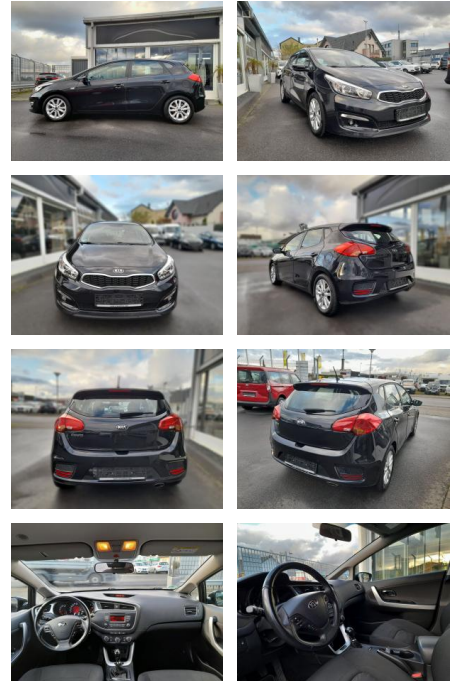

Ihr Ansprechpartner

Herr David Ständer
E-Mail: verkauf@reckordtstaender.de
Telefon: 05245 872016

Reckordt & Ständer
Beelener Straße 112 - 33442 Herzebrock-Clarholz - Tel.: 05245 / 872010

Kia cee'd / Ceed, Edition,

SP05-40980372 Angebotsnr.: