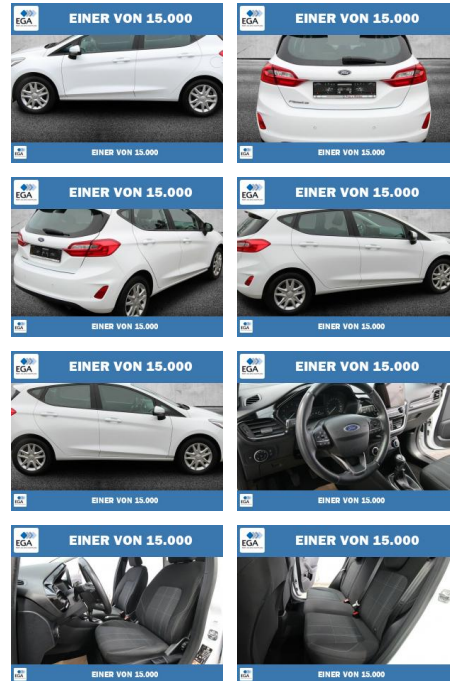

Ihr Ansprechpartner

Herr David Ständer
E-Mail: verkauf@reckordtstaender.de
Telefon: 05245 872016

Reckordt & Ständer
Beelener Straße 112 - 33442 Herzebrock-Clarholz - Tel.: 05245 / 872010

Ford Fiesta Cool & Connect LED+WINTER-PAKET

PW01-28441-2025 Angebotsnr.:

Erstzulassung:	Kilometer:	Farbe:	Leistung:	Kraftstoffart:
01.11.2020	68.388	Weiß	55 kW / 75 PS	Benzin

PREIS	FINANZIERUNGSBEISPIEL	
13.240 €	Laufzeit: 72 Monate	Anzahlung: 25 %
	Basis-Finanzierung:**	Mtl. Rate:
	Zielraten-Finanzierung:**	Mtl. Rate: 84 €