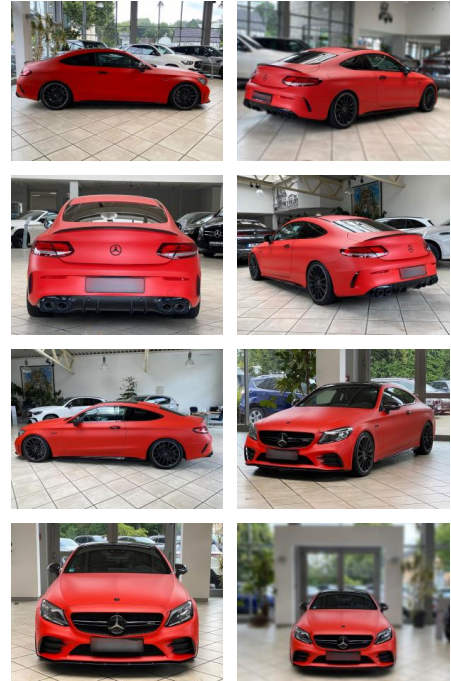

Ihr Ansprechpartner

Herr David Ständer
 E-Mail: verkauf@reckordtstaender.de
 Telefon: 05245 872016

Reckordt & Ständer
 Beelener Straße 112 - 33442 Herzebrock-Clarholz - Tel.: 05245 / 872010

Mercedes-Benz C 43 AMG

LA05-XX - 932655 Angebotsnr.:

Erstzulassung: 17.07.2019
Kilometer: 74.774
Farbe: Diverse
Leistung: 287 kW / 390 PS
Kraftstoffart: Benzin

PREIS
55.280 €

FINANZIERUNGSBEISPIEL

Laufzeit: 72 Monate Anzahlung: 25 %
 Basis-Finanzierung:* Mtl. Rate:
 Zielraten-Finanzierung:** **351 €**