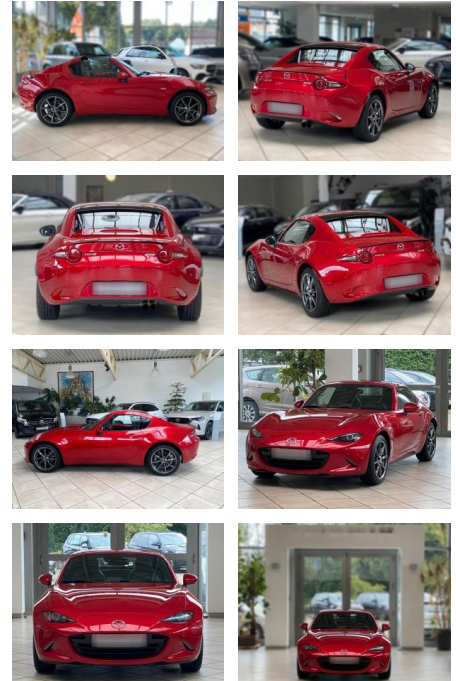

Ihr Ansprechpartner

Herr David Ständer
 E-Mail: verkauf@reckordtstaender.de
 Telefon: 05245 872016

Reckordt & Ständer
 Beelener Straße 112 - 33442 Herzebrock-Clarholz - Tel.: 05245 / 872010

Mazda MX-5 RF 2.0 Sports-Line NAVI VOLLEDER

LA05-193 - 13155 Angebotsnr.:

Erstzulassung:	Kilometer:	Farbe:	Leistung:	Kraftstoffart:
10.06.2017	78.478	Diverse	118 kW / 160 PS	Benzin

PREIS	FINANZIERUNGSBEISPIEL	
21.780 €	Laufzeit: 72 Monate	Anzahlung: 25 %
	Basis-Finanzierung:**	Mtl. Rate:
	Zielraten-Finanzierung:**	138 €