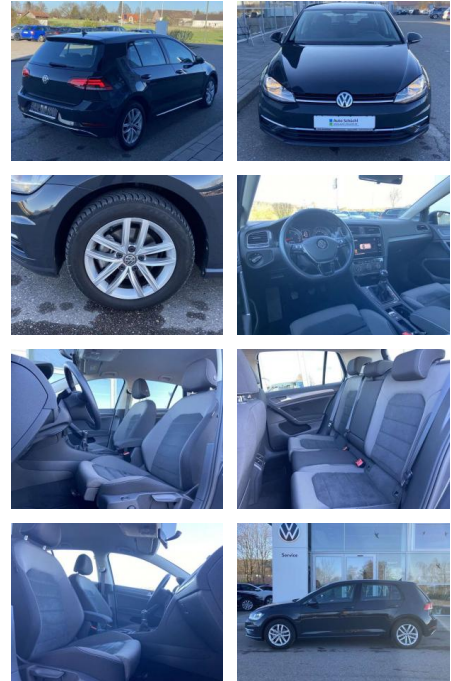

Ihr Ansprechpartner

Herr David Ständer
E-Mail: verkauf@reckordtstaender.de
Telefon: 05245 872016

Reckordt & Ständer
Beelener Straße 112 - 33442 Herzebrock-Clarholz - Tel.: 05245 / 872010

Volkswagen Golf 1.6 TDI Comfortline ERGO-ACTIVE

SS00-089267 **Angebotsnr.:**

Erstzulassung:	Kilometer:	Farbe:	Leistung:	Kraftstoffart:
01.07.2019	23.685		85 kW / 116 PS	Benzin

PREIS
19.200 €

FINANZIERUNGSBEISPIEL

Laufzeit: 72 Monate   Anzahlung: 25 %
Basis-Finanzierung:*   Mtl. Rate:
Zielraten-Finanzierung:** **122 €**

* Basisfinanzierung: Anzahlung: 4.800 Euro, Laufzeit: 72 Monate, Nettodarlehen: 14.400 Euro, Gesamtbetrag: 20.924 Euro, Zinssätze: 3.92% Sollz. (gebunden), 3.99% eff.
** Zielratenfinanzierung: Anzahlung: 4.800 Euro, Laufzeit: 72 Monate, Nettodarlehen: 14.400 Euro, Zielrate: 9.600 Euro, Gesamtbetrag: 21.594 Euro, Zinssätze: 3.92% Sollz. (gebunden), 3.99% eff.,

Vermittlung für: Santander Consumer Bank
Repräsentatives Beispiel gem. § 17 Abs. 4 PAngV. Diese Finanzierungsangebote sind Beispiele. Gerne ermitteln wir für Sie Ihr individuelles Angebot.

Ausstattung

Interieur

- Sitzheizung vorne Mittelarmlehne vorne Kindersitzverankerung für Kindersitzsystem ISOFIX Rücksitzbanklehne geteilt umlegbar mit Mittelarmlehne ergoActive Sitz mit 14-Wege-Einstellung auf der Fahrerseite klimatisiertes Handschuhfach Sport-Komfortsitze vorne el. Lendenwirbelstütze Fahrersitz mit Massagefunktion Multifunktions-Lederlenkrad 2 Leseleuchten vorn und 2 hinten Make-Up Spiegel
- beleuchtet Vordersitze höhenverstellbar und Sitzneigungsverstellung Fahrersitz

Exterieur

- beheizbare Scheibenwaschdüsen vorne Außenspiegel el. einstellbar und beheizbar Ganzjahresreifen

- ASR und Traktionskontrolle Servotronic Fernbedienung (ZV) 4 x elektrische Fensterheber el. Differenzialsperre (XDS) Reifendruckkontrolle Automatische Distanzregelung ACC (Abstandstempomat) Start-Stop-Automatik Guide & Inform-fähig Multifunktionsanzeige Plus el. Parkbremse inkl. AutoHold-Funktion Climatic 5-Gang-Schaltgetriebe SCR (AdBlue) Pannen-Set Euro 6d-TEMP Müdigkeitserkennung Infotainment: Navigationssystem Discover Media mit Farbdisplay-Touchscreen Radio Composition Media Volkswagen Media Control 8 Lautsprecher Freisprecheinrichtung (Bluetooth) mit induktiver Lademöglichkeit 2 x USB Car-Net Farbe: Uranograu -Fr. 08:00-18:00 Uhr
- Samstags bis 16:00 Uhr geöffnet. Gerne beraten wir Sie über günstige

- Änderungen oder Zwischenverkauf vorbehalten. www.auto-schuechl.de

STÄNDIG ÜBER 15.000 FAHRZEUGE IM BESTAND!