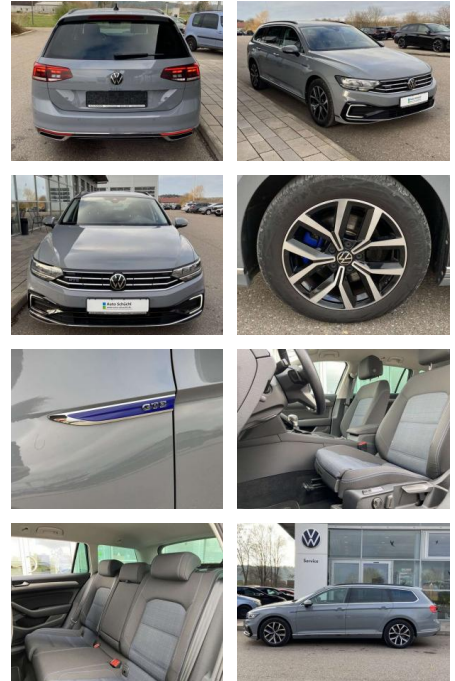

## Volkswagen Passat Variant 1.4 TSI DSG eHYBRID NA...

SS00-042047 Angebotsnr.:

Erstzulassung:	Kilometer:	Farbe:	Leistung:	Kraftstoffart:
01.03.2022	29.398		160 kW / 218 PS	Benzin

PREIS	FINANZIERUNGSBEISPIEL	
<b>29.600 €</b>	Laufzeit: 72 Monate	Anzahlung: 25 %
	Basis-Finanzierung:**	Mtl. Rate:
	Zielraten-Finanzierung:**	<b>1188 €</b>