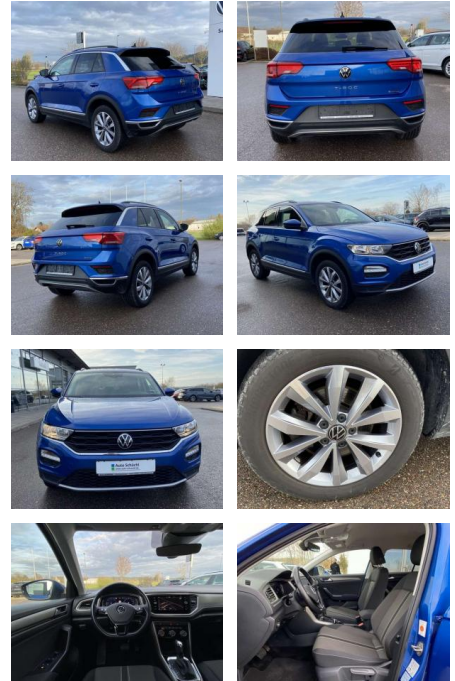

SS00-163543 **Angebotsnr.:**

| Erstzulassung: | Kilometer: | Farbe: | Leistung: | Kraftstoffart: |
|----------------|------------|--------|-----------------|----------------|
| 01.07.2021 | 28.094 | | 110 kW / 150 PS | Benzin |