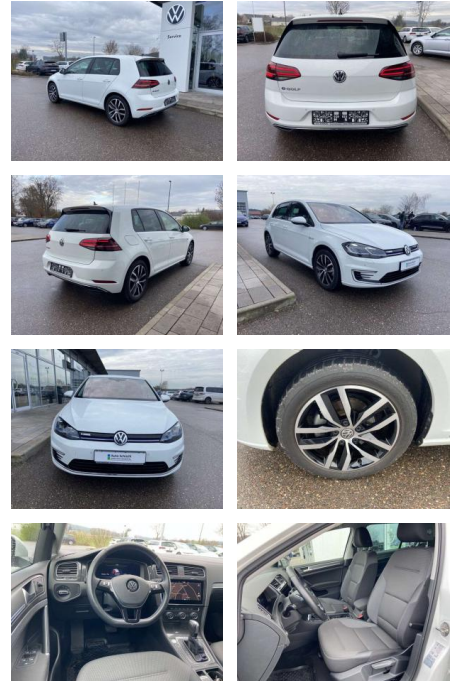

SS00-916622 **Angebotsnr.:**

Erstzulassung:	Kilometer:	Farbe:	Leistung:	Kraftstoffart:
01.10.2020	20.277		100 kW / 136 PS	Benzin

PREIS	FINANZIERUNGSBEISPIEL	
19.300 €	Laufzeit: 72 Monate	Anzahlung: 25 %
	Basis-Finanzierung:**	Mtl. Rate:
	Zielraten-Finanzierung:**	123 €