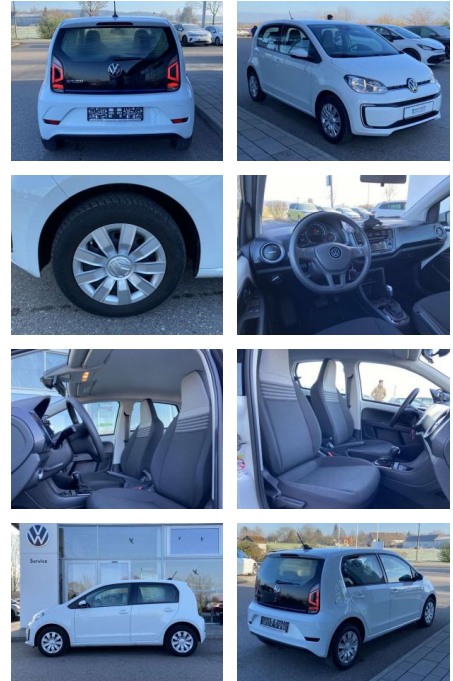

SS00-912602 **Angebotsnr.:**

Erstzulassung:	Kilometer:	Farbe:	Leistung:	Kraftstoffart:
01.08.2020	20.928		61 kW / 83 PS	Benzin

PREIS	FINANZIERUNGSBEISPIEL	
13.740 €	Laufzeit: 72 Monate	Anzahlung: 25 %
	Basis-Finanzierung:**	Mtl. Rate:
	Zielraten-Finanzierung:**	Mtl. Rate: 87 €

Ausstattung

Interieur

- Sitzheizung vorne Climatronic
Vordersitze höhenverstellbar el.
Fensterheber vorne

Exterieur

- Außenspiegel el. einstellbar und beheizbar Frontscheibe beheizbar Licht- und Sicht: Tagfahrlicht Licht- und Regensensor Technik: CCS-Ladedose Seitenairbags vorne Scheckheftgepflegt Servotronic Fernbedienung (ZV) Airbag für Fahrer und Beifahrer mit Beifahrer-Airbag-Deaktivierung Reifendruckkontrolle Multifunktionsanzeige / Bordcomputer Pannen-Set Infotainment: Radio Composition Media DAB - digitaler Radioempfang Freisprecheinrichtung (Bluetooth) 6 Lautsprecher USB-Schnittstelle Farbe: Pure White -Fr.