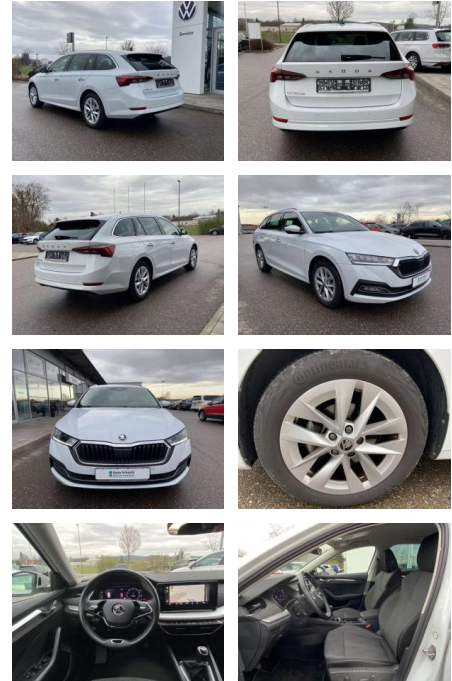

## Skoda Octavia Combi 2.0 TDI STYLE

SS00-088309 **Angebotsnr.:**

Erstzulassung:	Kilometer:	Farbe:	Leistung:	Kraftstoffart:
01.09.2022	40.600		110 kW / 150 PS	Benzin

PREIS	FINANZIERUNGSBEISPIEL	
<b>27.540 €</b>	Laufzeit: 72 Monate	Anzahlung: 25 %
	Basis-Finanzierung:**	Mtl. Rate:
	Zielraten-Finanzierung:**	<b>175 €</b>