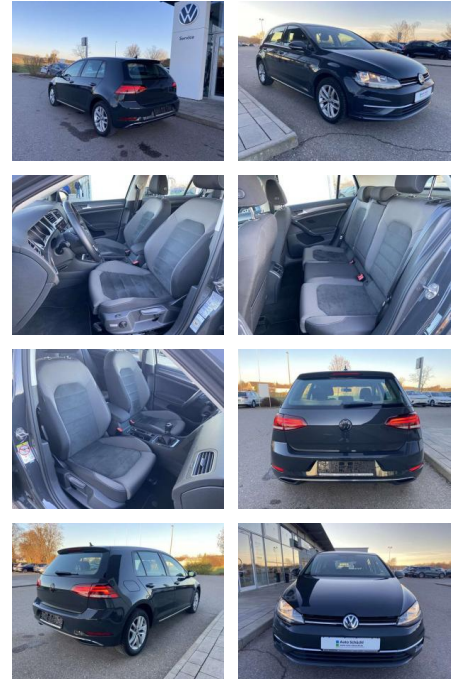

Ihr Ansprechpartner

Herr David Ständer
 E-Mail: verkauf@reckordtstaender.de
 Telefon: 05245 872016

Reckordt & Ständer
 Beelener Straße 112 - 33442 Herzebrock-Clarholz - Tel.: 05245 / 872010

Volkswagen Golf 1.6 TDI Comfortline ERGO-ACTIVE

SS00-089307 **Angebotsnr.:**

Erstzulassung:	Kilometer:	Farbe:	Leistung:	Kraftstoffart:
01.07.2019	24.840		85 kW / 116 PS	Benzin

PREIS
19.200 €

FINANZIERUNGSBEISPIEL

Laufzeit: 72 Monate Anzahlung: 25 %
 Basis-Finanzierung:* Mtl. Rate:
 Zielraten-Finanzierung:** **122 €**

Interieur

- Sitzheizung vorne Mittelarmlehne vorne Kindersitzverankerung für Kindersitzsystem ISOFIX Rücksitzbanklehne geteilt umlegbar mit Mittelarmlehne ergoActive Sitz mit 14-Wege-Einstellung auf der Fahrerseite klimatisiertes Handschuhfach Sport-Komfortsitze vorne el. Lendenwirbelstütze Fahrersitz mit Massagefunktion Multifunktions-Lederlenkrad 2 Leseleuchten vorn und 2 hinten Make-Up Spiegel
- beleuchtet Vordersitze höhenverstellbar und Sitzneigungsverstellung Fahrersitz