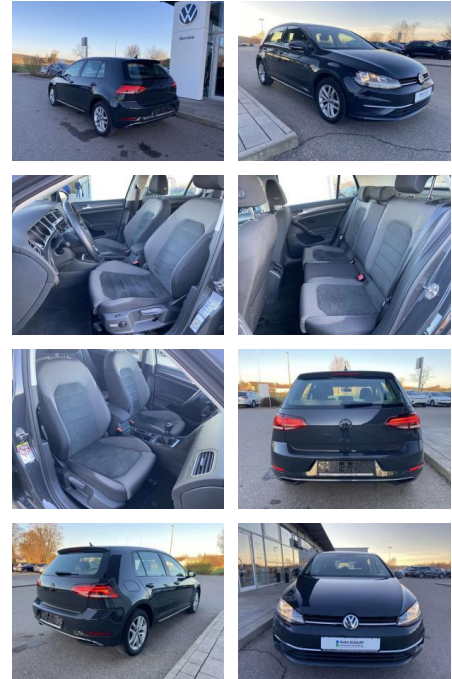

SS00-089307AAngebotsnr.:

Erstzulassung:	Kilometer:	Farbe:	Leistung:	Kraftstoffart:
01.07.2019	24.840		85 kW / 116 PS	Benzin

PREIS
20.540 €

FINANZIERUNGSBEISPIEL

Laufzeit: 72 Monate Anzahlung: 25 %
 Basis-Finanzierung:* Mtl. Rate:
 Zielraten-Finanzierung:** **130 €**

Interieur

- Sitzheizung vorne Mittelarmlehne vorne Kindersitzverankerung für Kindersitzsystem ISOFIX Rücksitzbanklehne geteilt umlegbar mit Mittelarmlehne ergoActive Sitz mit 14-Wege-Einstellung auf der Fahrerseite klimatisiertes Handschuhfach Sport-Komfortsitze vorne el. Lendenwirbelstütze Fahrersitz mit Massagefunktion Multifunktions-Lederlenkrad 2 Leseleuchten vorn und 2 hinten Make-Up Spiegel
- beleuchtet Vordersitze höhenverstellbar und Sitzneigungsverstellung Fahrersitz