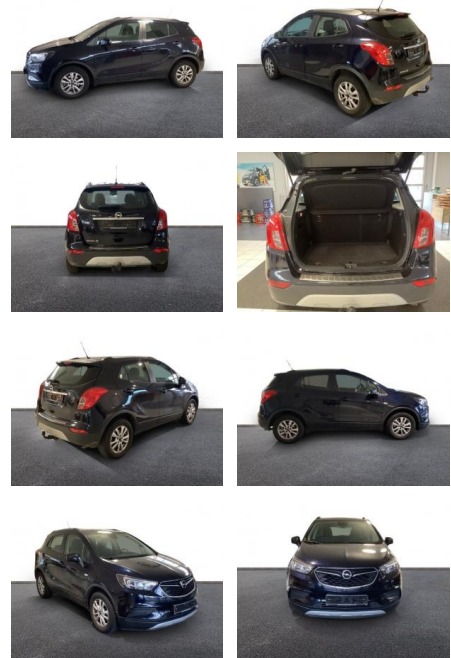

AH32-J4150645 **Angebotsnr.:**

Erstzulassung:	Kilometer:	Farbe:	Leistung:	Kraftstoffart:
01.02.2018	51.500	Blau	84 kW / 114 PS	Benzin

PREIS
11.400 €

FINANZIERUNGSBEISPIEL
 Laufzeit: 72 Monate Anzahlung: 25 %
 Basis-Finanzierung:* Mtl. Rate:
 Zielraten-Finanzierung:** Mtl. Rate: **72 €**