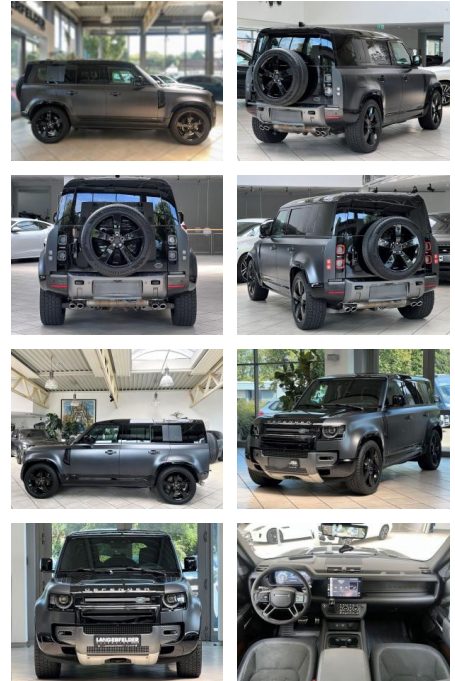

LA05-LA05-13310950

Erstzulassung:	Kilometer:	Farbe:	Leistung:	Kraftstoffart:
17.04.2022	66.152	Diverse	386 kW / 525 PS	Benzin

PREIS
96.480 €

FINANZIERUNGSBEISPIEL
Laufzeit: 72 Monate Anzahlung: 25 %
Basis-Finanzierung:* Mtl. Rate:
Zielraten-Finanzierung:** **613 €**