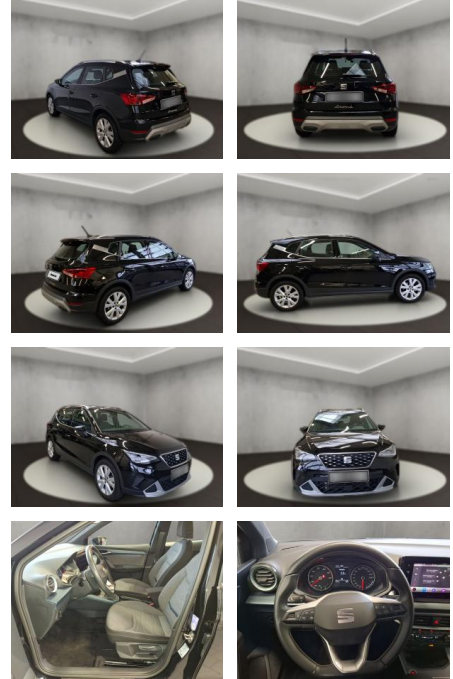

## Seat Arona XPERIENCE

AH54-11726 **Angebotsnr.:**

Erstzulassung:	Kilometer:	Farbe:	Leistung:	Kraftstoffart:
20.09.2022	17.712	Schwarz	81 kW / 110 PS	Benzin

**PREIS**  
**19.640 €**

**FINANZIERUNGSBEISPIEL**  
Laufzeit: 72 Monate      Anzahlung: 25 %  
Basis-Finanzierung:\*      Mtl. Rate:  
Zielraten-Finanzierung:\*\*      **125 €**