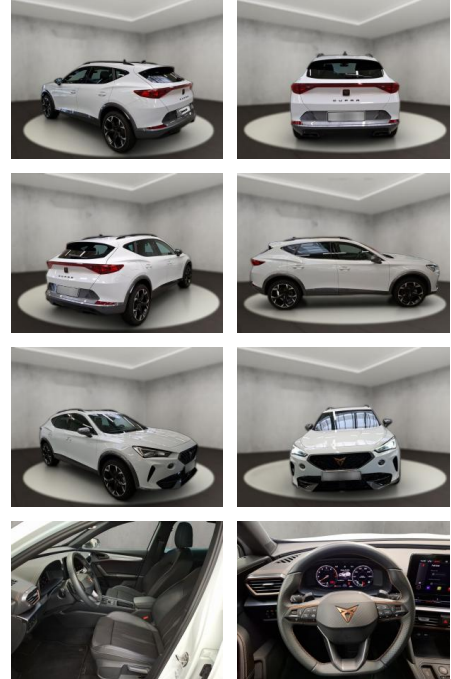

## Cupra Formentor

AH54-11709 **Angebotsnr.:**

Erstzulassung:	Kilometer:	Farbe:	Leistung:	Kraftstoffart:
14.06.2023	28.130	Weiß	110 kW / 150 PS	Benzin

**PREIS**  
**29.430 €**

**FINANZIERUNGSBEISPIEL**  
Laufzeit: 72 Monate      Anzahlung: 25 %  
Basis-Finanzierung:\*      Mtl. Rate:  
Zielraten-Finanzierung:\*\* **187 €**