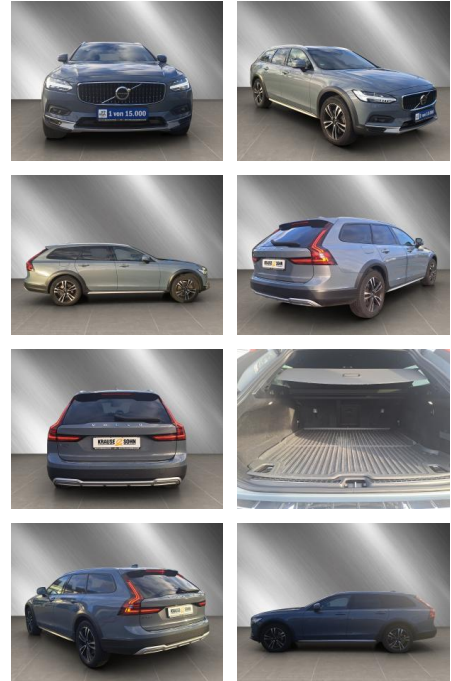

Ihr Ansprechpartner

Herr David Ständer
E-Mail: verkauf@reckordtstaender.de
Telefon: 05245 872016

Reckordt & Ständer
Beelener Straße 112 - 33442 Herzebrock-Clarholz - Tel.: 05245 / 872010

Volvo V90 Cross Country B5(D) AWD*MASSAGE*****AHK*****

AK80-V90CCG**Angebotsnr.:**