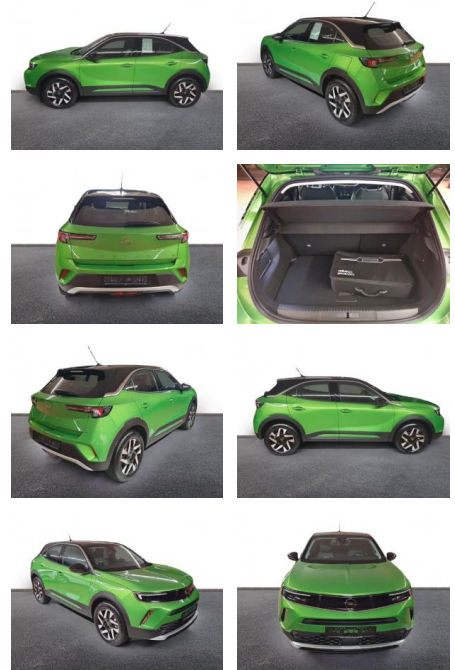

AH32-NW12897 Angebotsnr.:

Erstzulassung:	Kilometer:	Farbe:	Leistung:	Kraftstoffart:
01.02.2023	8.640	Grün	100 kW / 136 PS	Elektro

PREIS
21.590 €

FINANZIERUNGSBEISPIEL

Laufzeit: 72 Monate Anzahlung: 25 %
Basis-Finanzierung:* Mtl. Rate:
Zielraten-Finanzierung:** **137 €**