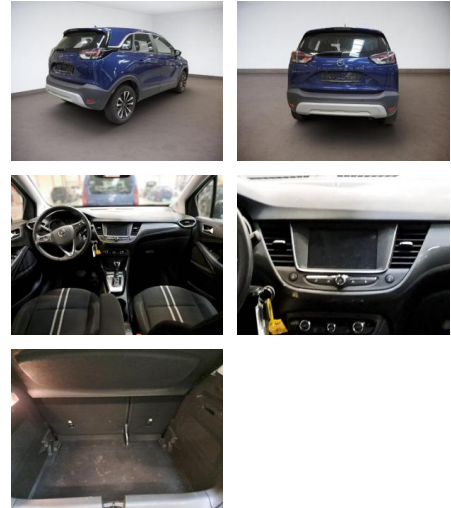

AH32-P414427 **Angebotsnr.:**

Erstzulassung:	Kilometer:	Farbe:	Leistung:	Kraftstoffart:
01.06.2023	14.847	Blau	96 kW / 131 PS	Benzin

PREIS
21.280 €

FINANZIERUNGSBEISPIEL

Laufzeit: 72 Monate Anzahlung: 25 %
Basis-Finanzierung:* Mtl. Rate:
Zielraten-Finanzierung:** **135 €**