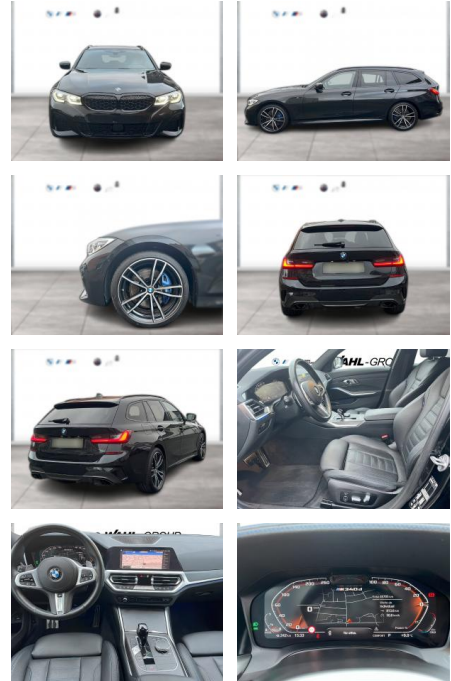

WG09-236095 Angebotsnr.:

Erstzulassung:	Kilometer:	Farbe:	Leistung:	Kraftstoffart:
01.03.2022	45.703	Schwarz	250 kW / 340 PS	Diesel

PREIS
56.910 €

FINANZIERUNGSBEISPIEL

Laufzeit: 72 Monate Anzahlung: 25 %
Basis-Finanzierung:* Mtl. Rate:
Zielraten-Finanzierung:** **361 €**

Exterieur

- Leichtmetallfelgen
- metallic
- Schiebedach
- Dachreling

Umwelt

- Partikelfilter

Weiteres

- Sportfahrwerk
- Diesel
- Lichtsensor
- Panoramadach
- elektrische Aussenspiegel
- Start Stop Automatik
- Nichtraucher
- Sportpaket
- Ablagenpaket
- ABS
- Abstandsregeltempomat
- Active Guard Plus
- Aktiver Fussgängerschutz
- Alarmanlage mit Fernbedienung
- Ambientes Licht
- Anhaengerkupplung
- Anhängerkupplung (Kugelkopf schwenkbar)
- Armauflage vorn
- Außenausstattung: Shadow-Line Hochglanz (erweiterter Umfang)