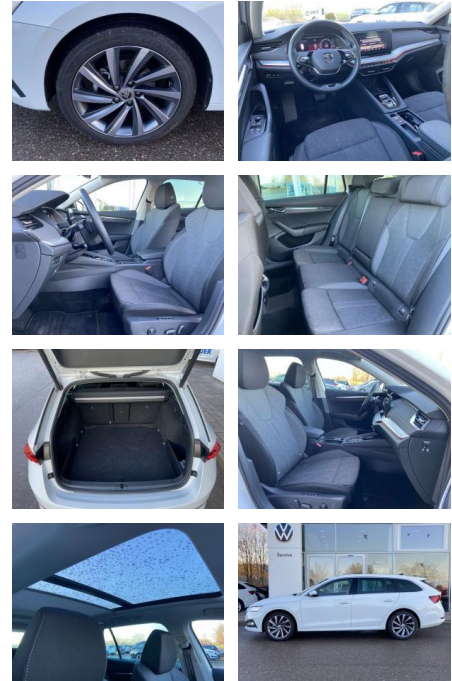

Ihr Ansprechpartner

Herr David Ständer
E-Mail: verkauf@reckordtstaender.de
Telefon: 05245 872016

Reckordt & Ständer
Beelener Straße 112 - 33442 Herzebrock-Clarholz - Tel.: 05245 / 872010

Skoda Octavia Combi 2.0 TDI DSG Style 18"

SS00-026548 **Angebotsnr.:**

Erstzulassung:	Kilometer:	Farbe:	Leistung:	Kraftstoffart:
01.10.2022	29.993		110 kW / 150 PS	Benzin

PREIS
31.460 €

FINANZIERUNGSBEISPIEL
Laufzeit: 72 Monate   Anzahlung: 25 %
Basis-Finanzierung:*   Mtl. Rate:
Zielraten-Finanzierung:** **200 €**

* Basisfinanzierung: Anzahlung: 7.865 Euro, Laufzeit: 72 Monate, Nettodarlehen: 23.595 Euro, Gesamtbetrag: 34.284 Euro, Zinssätze: 3.92% Sollz. (gebunden), 3.99% eff.
** Zielratenfinanzierung: Anzahlung: 7.865 Euro, Laufzeit: 72 Monate, Nettodarlehen: 23.595 Euro, Zielrate: 15.730 Euro, Gesamtbetrag: 35.383 Euro, Zinssätze: 3.92% Sollz. (gebunden), 3.99% eff.,

Vermittlung für: Santander Consumer Bank
Repräsentatives Beispiel gem. § 17 Abs. 4 PAngV. Diese Finanzierungsangebote sind Beispiele. Gerne ermitteln wir für Sie Ihr individuelles Angebot.

Ausstattung

Interieur

- Sitzheizung vorne und hinten
- Mittelarmlehne vorne Kindersicherung elektrisch betätigt el.
- Lendenwirbelstützen vorne
- Rücksitzbanklehne geteilt umlegbar mit Mittelarmlehne Netztrennwand
- Komfortsitze vorne Vordersitze el. einstellbar mit Memory Isofix
- Rücksitzbank und Beifahrersitz

Exterieur

- Rückfahrkamera Panoramaschiebedach elektrisch beheizbare Scheibenwaschdüsen vorne
- Leichtmetallräder 18" Sensorgesteuerte elektrische Heckklappe (virtuelles Pedal) Dachreling abgedunkelte Scheiben hinten Leichtmetallfelgen 18" Licht- und Sicht: LED-Scheinwerfer Ambiente und Umfeldbeleuchtung LED-Heckleuchte

- animiert Licht- und Regensensor
- Tagfahrlicht Nebelscheinwerfer Technik: Einparkhilfe vorne und hinten
- Sprachsteuerung Front Assist mit Warnen und Bremsen auf Fahrzeuge
- Fußgänger und Radfahrer Scheckheftgepflegt Servotronic
- Berganfahrassistent 4 x elektrische Fensterheber el. Differenzialsperre (XDS) Verkehrszeichenerkennung
- Reifendruckkontrolle
- Start-Stop-Automatik autom.
- Distanzregelung ACC (Abstandstempomat) el. Parkbremse inkl. AutoHold-Funktion
- Climatronic 230V-Steckdose SCR (AdBlue)
- Pannen-Set Spurwechselassistent
- Müdigkeitserkennung Keyless Advanced - schlüsselloses Schließ- und Startsystem e-Call Notrufsystem Euro 6d-ISC-FCM Fahrassistent Travel Assist mit Spurhalteassistent Lane-Assist und

- mit Center-Airbag Infotainment: Navigationssystem Columbus Head-Up Display Smart-Link (Apple CarPlay und Android Auto) kabellos und kabelgebunden
- Virtual cockpit - digitales Kombiinstrument DAB - digitaler Radioempfang 8 Lautsprecher
- Freisprecheinrichtung (Bluetooth) und induktives Laden 2x USB-C vorne
- 2x hinten Farbe: -Fr. 08:00-18:00 Uhr
- Samstags bis 16:00 Uhr geöffnet. Gerne beraten wir Sie über günstige Finanzierungsmodelle und nehmen Ihr derzeitiges Fahrzeug in Zahlung. www.auto-schuechl.de/finanzierung
- Irrtümer
- Änderungen oder Zwischenverkauf vorbehalten. www.auto-schuechl.de

Weiteres

- Pakete: 7-Gang-DSG-Automatikgetriebe