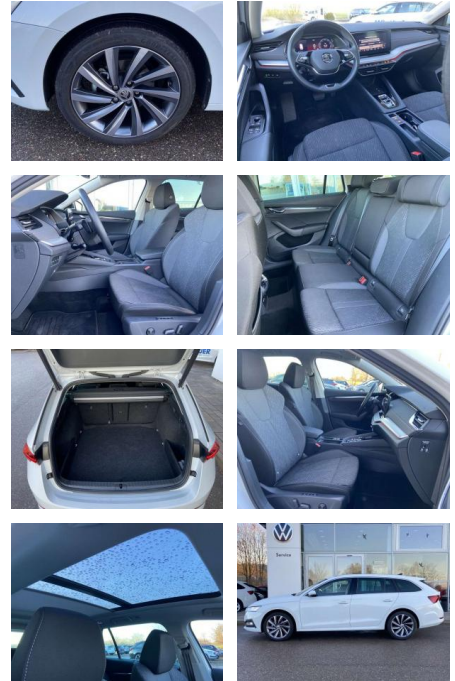

Ihr Ansprechpartner

Herr David Ständer
E-Mail: verkauf@reckordtstaender.de
Telefon: 05245 872016

Reckordt & Ständer
Beelener Straße 112 - 33442 Herzebrock-Clarholz - Tel.: 05245 / 872010

Skoda Octavia Combi 2.0 TDI DSG Style AHK+18"

SS00-026548AAngebotsnr.:

Erstzulassung:	Kilometer:	Farbe:	Leistung:	Kraftstoffart:
01.10.2022	29.993		110 kW / 150 PS	Benzin

PREIS
32.800 €

FINANZIERUNGSBEISPIEL
Laufzeit: 72 Monate   Anzahlung: 25 %
Basis-Finanzierung:*   Mtl. Rate:
Zielraten-Finanzierung:** **208 €**

* Basisfinanzierung: Anzahlung: 8.200 Euro, Laufzeit: 72 Monate, Nettodarlehen: 24.600 Euro, Gesamtbetrag: 35.745 Euro, Zinssätze: 3.92% Sollz. (gebunden), 3.99% eff.
** Zielratenfinanzierung: Anzahlung: 8.200 Euro, Laufzeit: 72 Monate, Nettodarlehen: 24.600 Euro, Zielrate: 16.400 Euro, Gesamtbetrag: 36.890 Euro, Zinssätze: 3.92% Sollz. (gebunden), 3.99% eff.,

Vermittlung für: Santander Consumer Bank
Repräsentatives Beispiel gem. § 17 Abs. 4 PAngV. Diese Finanzierungsangebote sind Beispiele. Gerne ermitteln wir für Sie Ihr individuelles Angebot.

Ausstattung

Interieur

- Sitzheizung vorne und hinten
- Mittelarmlehne vorne Kindersicherung elektrisch betätigt el.
- Lendenwirbelstützen vorne
- Rücksitzbanklehne geteilt umlegbar mit Mittelarmlehne Netztrennwand
- Komfortsitze vorne Vordersitze el. einstellbar mit Memory Isofix
- Rücksitzbank und Beifahrersitz

Exterieur

- Rückfahrkamera abnehmbare
- Anhängerkupplung Panoramaschiebedach elektrisch beheizbare
- Scheibenwaschdüsen vorne
- Leichtmetallräder 18" Sensorgesteuerte elektrische Heckklappe (virtuelles Pedal) Dachreling abgedunkelte Scheiben hinten Leichtmetallfelgen 18" Licht- und Sicht: LED-Scheinwerfer Ambiente und

- animiert Licht- und Regensensor
- Tagfahrlicht Nebelscheinwerfer Technik: Einparkhilfe vorne und hinten
- Sprachsteuerung Front Assist mit Warnen und Bremsen auf Fahrzeuge
- Fußgänger und Radfahrer
- Scheckheftgepflegt Servotronic
- Berganfahrassistent 4 x elektrische Fensterheber el. Differenzialsperre (XDS) Verkehrszeichenerkennung
- Reifendruckkontrolle
- Start-Stop-Automatik autom.
- Distanzregelung ACC (Abstandstempomat) el. Parkbremse inkl. AutoHold-Funktion
- Climatronic 230V-Steckdose SCR (AdBlue)
- Pannen-Set Spurwechselassistent
- Müdigkeitserkennung Keyless Advanced - schlüsselloses Schließ- und Startsystem e-Call Notrufsystem Euro 6d-ISC-FCM Fahrassistent Travel Assist mit Spurhalteassistent Lane-Assist und

- mit Center-Airbag Infotainment: Navigationssystem Columbus Head-Up Display Smart-Link (Apple CarPlay und Android Auto) kabellos und kabelgebunden
- Virtual cockpit - digitales Kombiinstrument DAB - digitaler Radioempfang 8 Lautsprecher
- Freisprecheinrichtung (Bluetooth) und induktives Laden 2x USB-C vorne
- 2x hinten Farbe: -Fr. 08:00-18:00 Uhr
- Samstags bis 16:00 Uhr geöffnet. Gerne beraten wir Sie über günstige Finanzierungsmodelle und nehmen Ihr derzeitiges Fahrzeug in Zahlung. www.auto-schuechl.de/finanzierung
- Irrtümer
- Änderungen oder Zwischenverkauf vorbehalten. www.auto-schuechl.de

Weiteres

- Pakete: 7-Gang-DSG-Automatikgetriebe